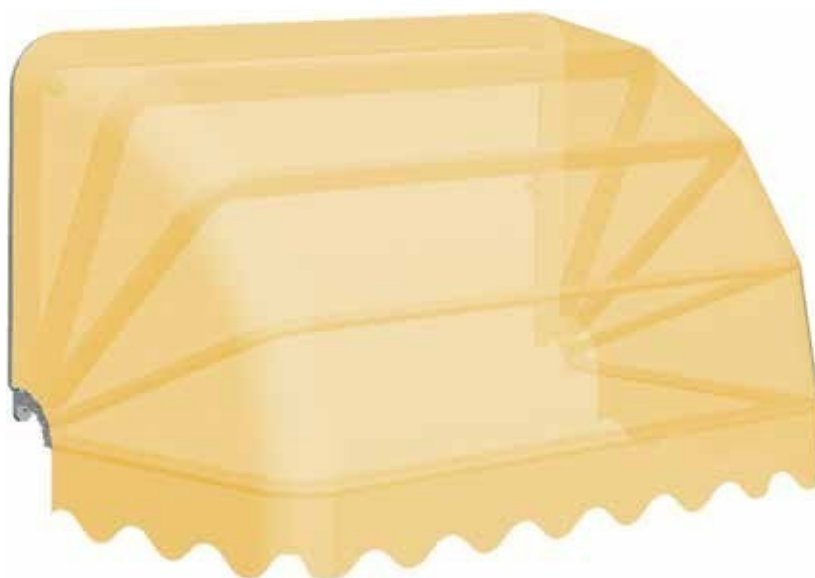

# CAPOTTINA 4 RAGGI

Tende con richiamo a fune, particolarmente indicate per esercizi commerciali ed in genere vetrine e finestre. Struttura verniciata con polveri poliestere presso il nostro stabilimento seguendo rigidi standard qualitativi. Struttura con telaio in lega estrusa e articolazioni in resina termoplastica, oppure in alluminio. Installabile sia a parete, che a soffitto o in "spallina".

- Larghezza massima mt. 5.00
- Sporgenza massima mt. 1.60.

## Standard

7035

NO CRISTAL