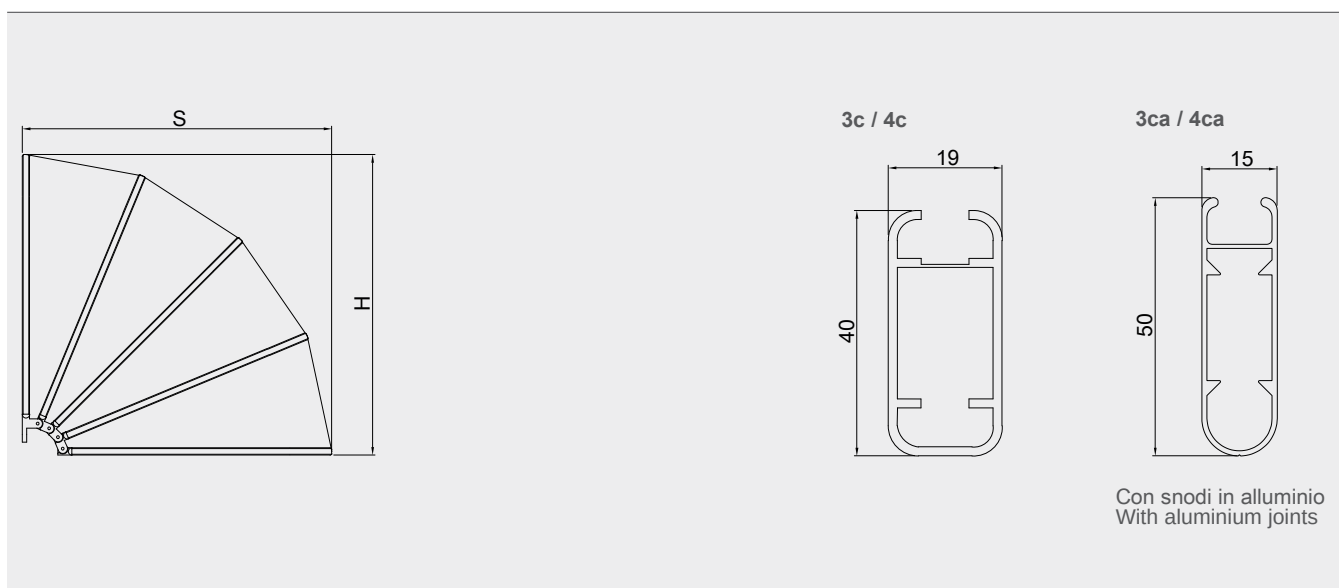

# CAPOTTINA 4 RAGGI

Tende con richiamo a fune, particolarmente indicate per esercizi commerciali ed in genere vetrine e finestre. Struttura verniciata con polveri poliestere presso il nostro stabilimento seguendo rigidi standard qualitativi. Struttura con telaio in lega estrusa e articolazioni in resina termoplastica, oppure in alluminio. Installabile sia a parete, che a soffitto o in "spallina".

- Larghezza massima mt. 5.00
- Sporgenza massima mt. 1.60.