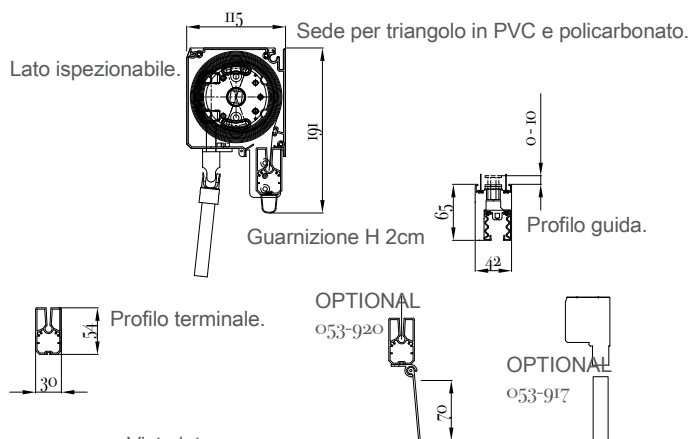

Z115 ZIP PLUS

Classe 3

Tenda a caduta verticale con cassonetto, dotata di guide antivento. Sistema di scorrimento del telo vincolato nelle guide tramite cerniera a zip, dal sistema brevettato, ottenendo una chiusura pressoché ermetica. Cassonetto ispezionabile, predisposto per attacco a parete o soffitto. Viteria esposta in acciaio inox. Verniciatura con polveri poliestere eseguita presso il nostro stabilimento seguendo rigidi standard qualitativi. Possibilità di creare finestrature, in PVC CRISTAL trasparente o finestrato. Particolarmente indicata per la chiusura frontale e laterale di pergolati, chiusure di verande e finestre. Larghezza max. 4 mt. per un'altezza Max 3 mt. **Per tende con telo completamente in PVC CRISTAL misure massime garantite e consigliate: 3 mt. di larghezza per 2.5 mt. di altezza**. Durante l'avvolgimento del telo potrebbero crearsi alterazioni quali, restringimenti, ondulazioni e grinze da considerarsi caratteristiche fisiche del telo stesso.

Per attacco a soffitto o parete frontale, fissaggio da interno cassonetto.

Vista interna .

Disegno per eventuale finestratura (vista interna).

Misura minima consigliata A=15cm

Misura consigliata D=130cm

Standard