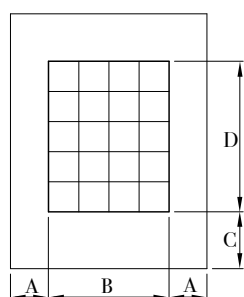

Z115 ZIP PLUS

Classe 3

Tenda a caduta verticale con cassonetto, dotata di guide antivento. Sistema di scorrimento del telo vincolato nelle guide tramite cerniera a zip, dal sistema brevettato, ottenendo una chiusura pressoché ermetica. Cassonetto ispezionabile, predisposto per attacco a parete o soffitto. Viteria esposta in acciaio inox. Verniciatura con polveri poliestere eseguita presso il nostro stabilimento seguendo rigidi standard qualitativi. Possibilità di creare finestrature, in PVC CRISTAL trasparente o finestrato. Particolarmente indicata per la chiusura frontale e laterale di pergolati, chiusure di verande e finestre. Larghezza max. 4 mt. per un'altezza Max 3 mt. **Per tende con telo completamente in PVC CRISTAL misure massime garantite e consigliate: 3 mt. di larghezza per 2.5 mt. di altezza**. Durante l'avvolgimento del telo potrebbero crearsi alterazioni quali, restringimenti, ondulazioni e grinze da considerarsi caratteristiche fisiche del telo stesso.

Per attacco a soffitto o parete frontale, fissaggio da interno cassonetto.

Vista interna .

Disegno per eventuale finestratura (vista interna).

Misura minima consigliata A=15cm

Misura consigliata D=130cm

Standard