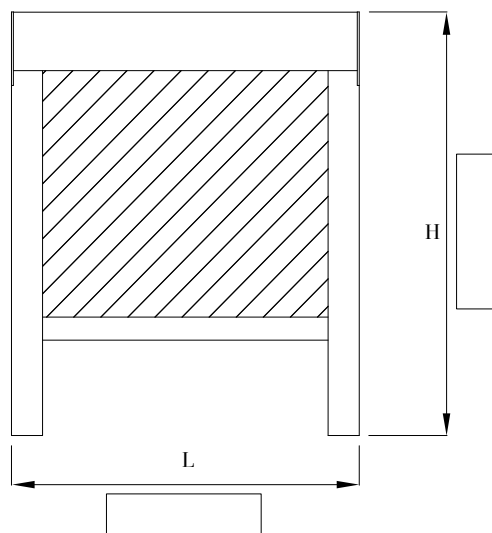

Z115 ZIP PLUS

Classe 3

Tenda a caduta verticale con cassonetto, dotata di guide antivento. Sistema di scorrimento del telo vincolato nelle guide tramite cerniera a zip, dal sistema brevettato, ottenendo una chiusura pressoché ermetica. Cassonetto ispezionabile, predisposto per attacco a parete o soffitto. Viteria esposta in acciaio inox. Verniciatura con polveri poliestere eseguita presso il nostro stabilimento seguendo rigidi standard qualitativi. Possibilità di creare finestrature, in PVC CRISTAL trasparente o finestrato. Particolarmente indicata per la chiusura frontale e laterale di pergolati, chiusure di verande e finestre. Larghezza max. 4 mt. per un'altezza Max 3 mt. **Per tende con telo completamente in PVC CRISTAL misure massime garantite e consigliate: 3 mt. di larghezza per 2.5 mt. di altezza**. Durante l'avvolgimento del telo potrebbero crearsi alterazioni quali, restringimenti, ondulazioni e grinze da considerarsi caratteristiche fisiche del telo stesso.

Per attacco a soffitto o parete frontale, fissaggio da interno cassonetto.

Vista interna .

Disegno per eventuale finestratura (vista interna).

Misura minima consigliata A=15cm

Misura consigliata D=130cm

Standard